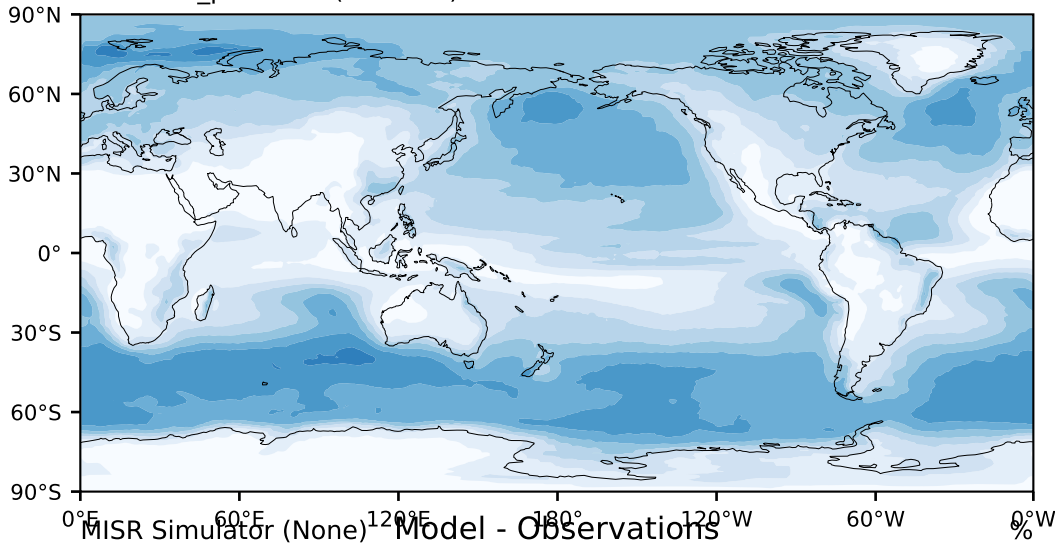

DECKv1b_piControl (181-200)

%

Max 70.82
Mean 27.86
Min 0.00

95.0
85.0
75.0
65.0
55.0
45.0
35.0
25.0
15.0
5.0