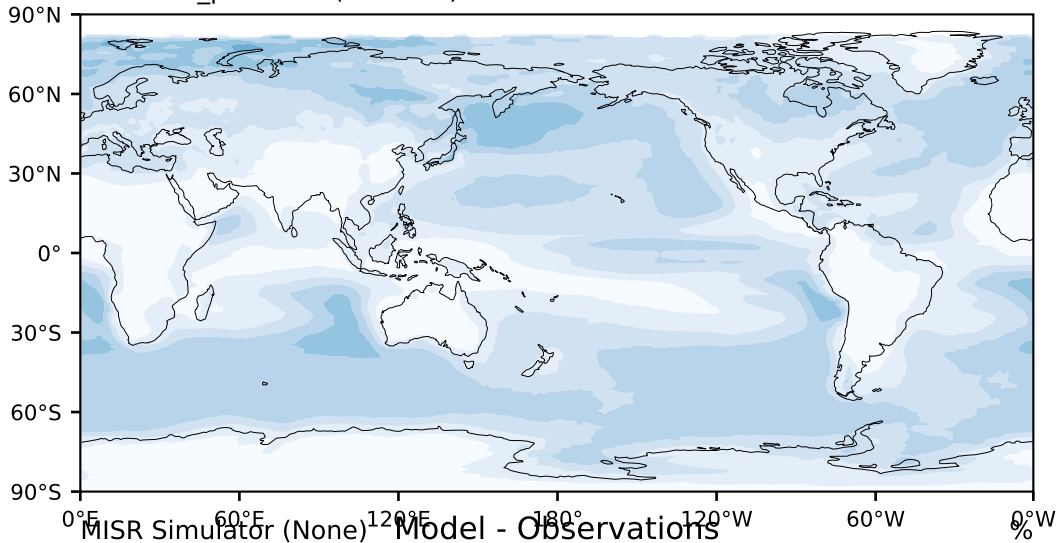

DECKv1b\_piControl (181-200)

%

Max 52.13  
Mean 17.10  
Min 0.00

95.0  
85.0  
75.0  
65.0  
55.0  
45.0  
35.0  
25.0  
15.0  
5.0