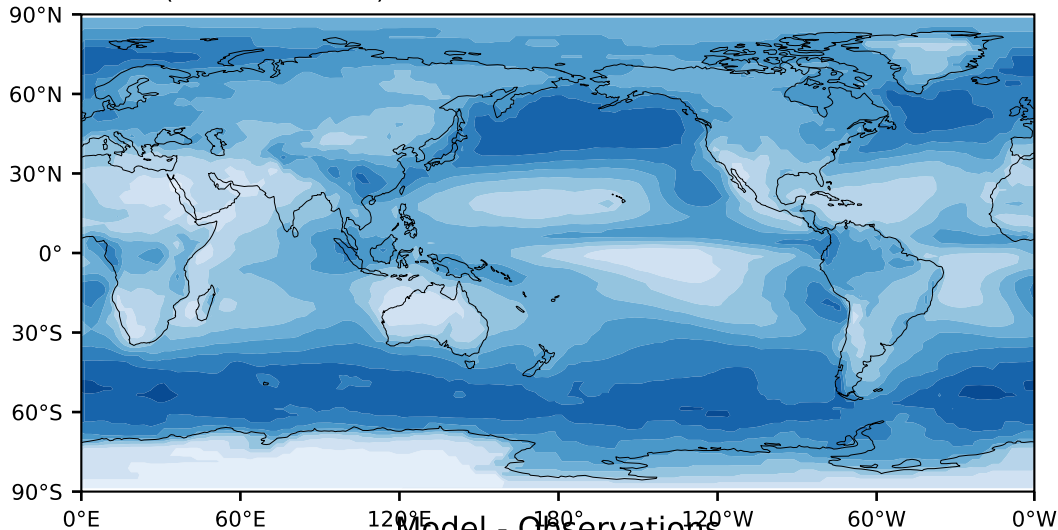

ISCCP (198307-200806)

%

Max 87.75  
Mean 51.96  
Min 5.96

95.0  
85.0  
75.0  
65.0  
55.0  
45.0  
35.0  
25.0  
15.0  
5.0