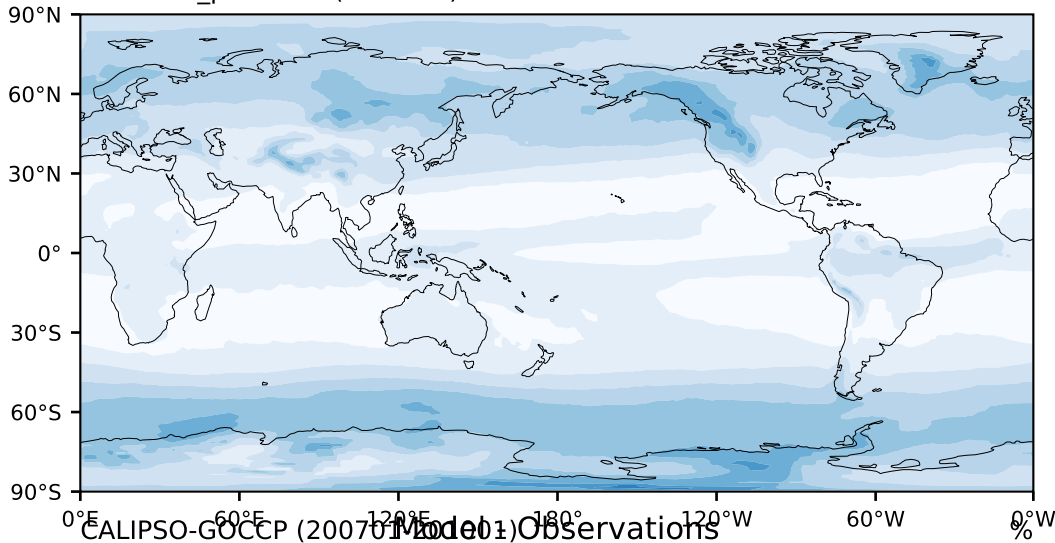

DECKv1b_piControl (181-200)

%

Max 66.67
Mean 14.90
Min 0.06

CALIPSO-GOCCP (2007-2010) Observations

Model1