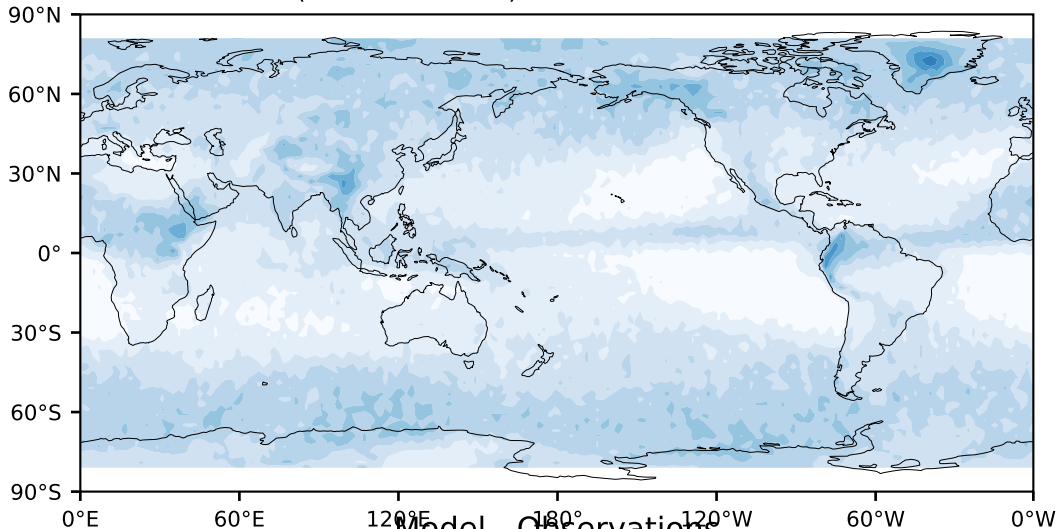

CALIPSO-GOCCP (200701-201001)

%

Max 74.47  
Mean 18.12  
Min 0.40

95.0  
85.0  
75.0  
65.0  
55.0  
45.0  
35.0  
25.0  
15.0  
5.0