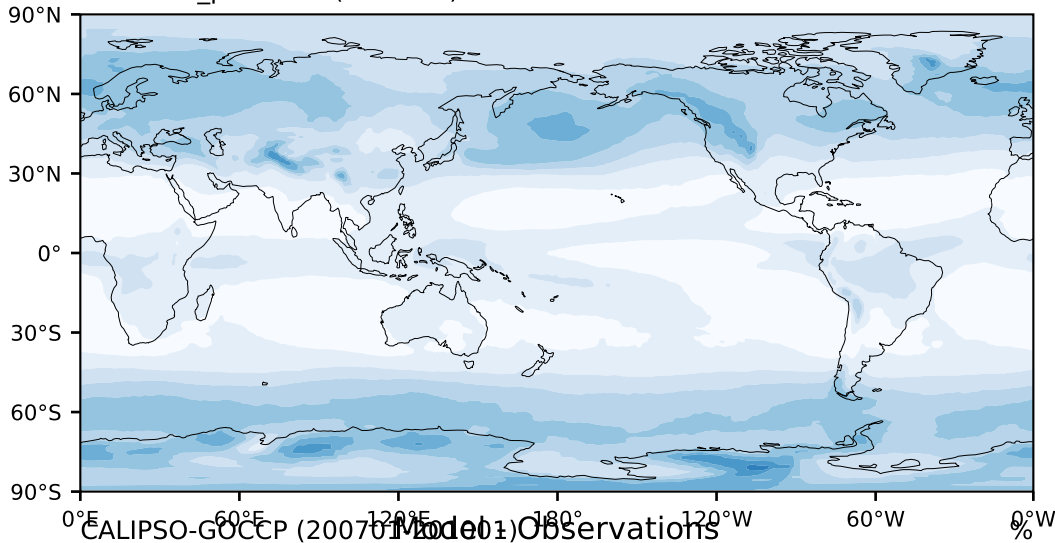

DECKv1b_piControl (181-200)

%

Max 66.99
Mean 15.77
Min 0.06

CALIPSO-GOCCP (2007-2010) Observations

Model1