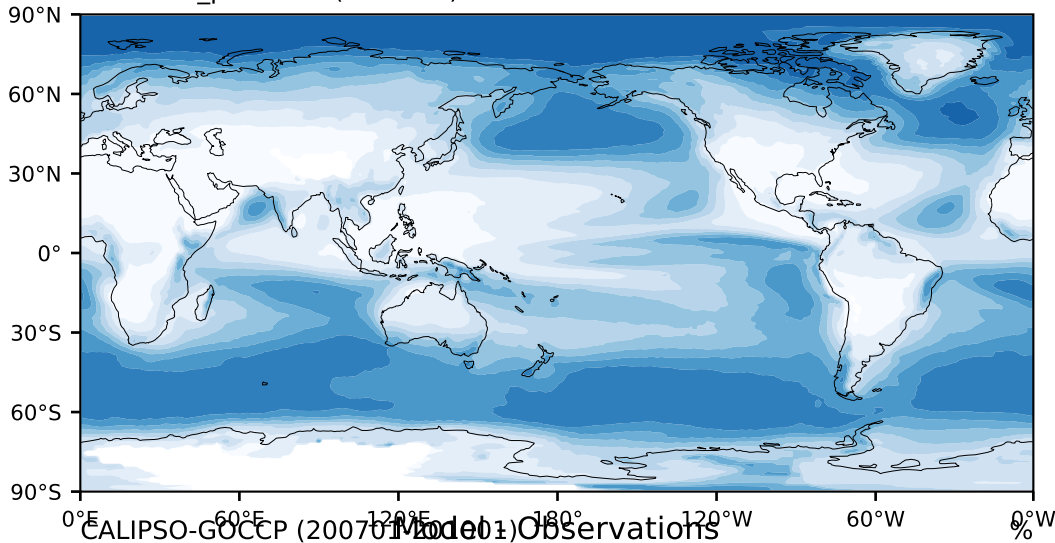

DECKv1b_piControl (181-200)

%

Max 83.90
Mean 34.38
Min 0.00

95.0
85.0
75.0
65.0
55.0
45.0
35.0
25.0
15.0
5.0