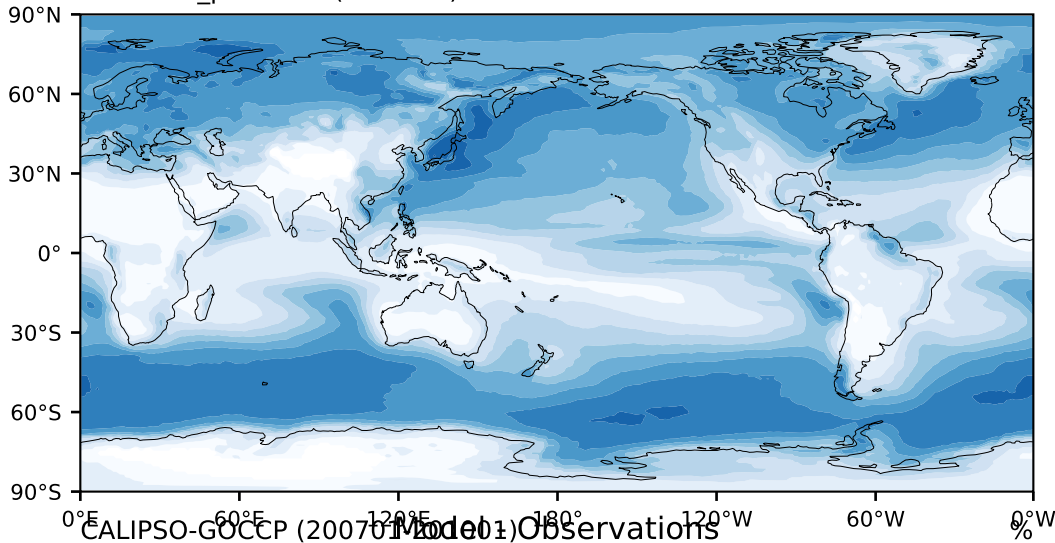

DECKv1b\_piControl (181-200)

%

Max 85.35  
Mean 35.65  
Min 0.00

95.0  
85.0  
75.0  
65.0  
55.0  
45.0  
35.0  
25.0  
15.0  
5.0