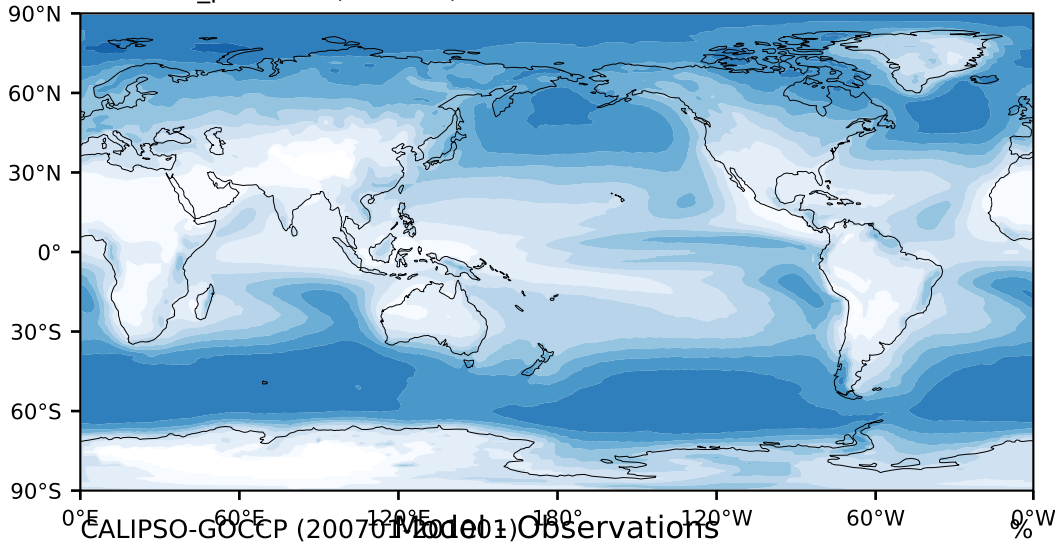

DECKv1b\_piControl (181-200)

%

Max 78.30  
Mean 34.71  
Min 0.00

95.0  
85.0  
75.0  
65.0  
55.0  
45.0  
35.0  
25.0  
15.0  
5.0