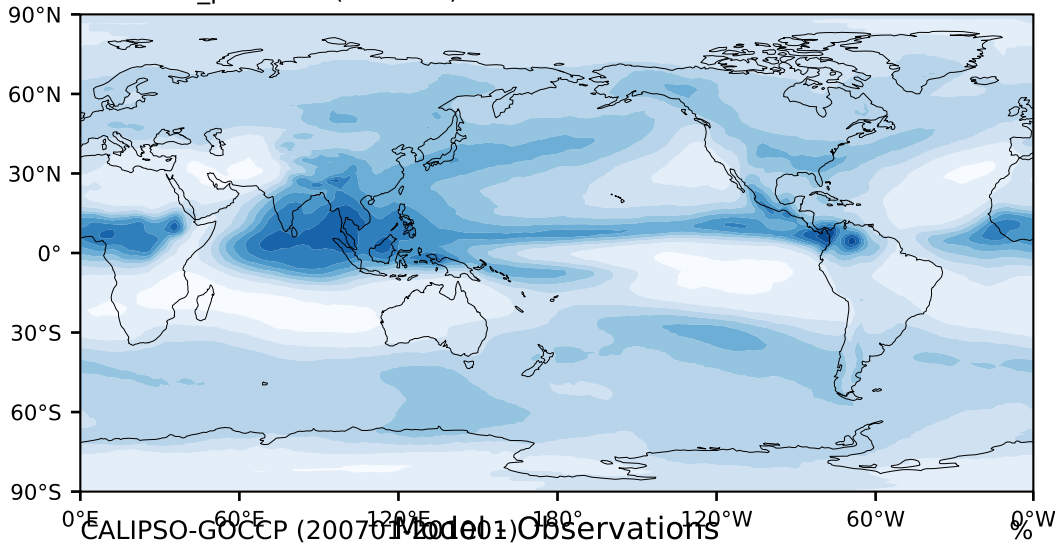

DECKv1b_piControl (181-200)

%

Max 95.24
Mean 28.92
Min 1.66

CALIPSO-GOCCP (2007-10) Model Observations