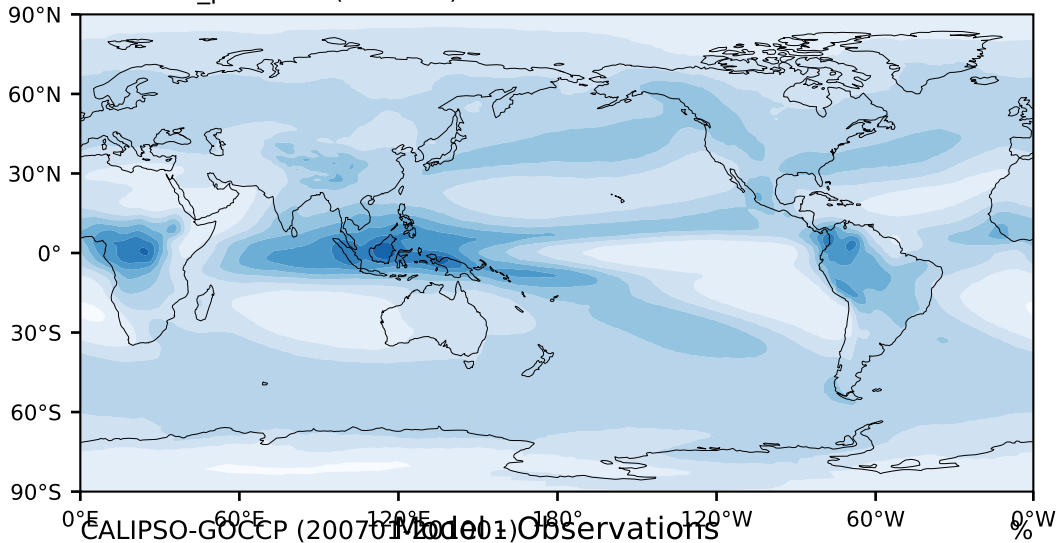

DECKv1b_piControl (181-200)

%

Max 81.30
Mean 27.93
Min 4.09

95.0
85.0
75.0
65.0
55.0
45.0
35.0
25.0
15.0
5.0