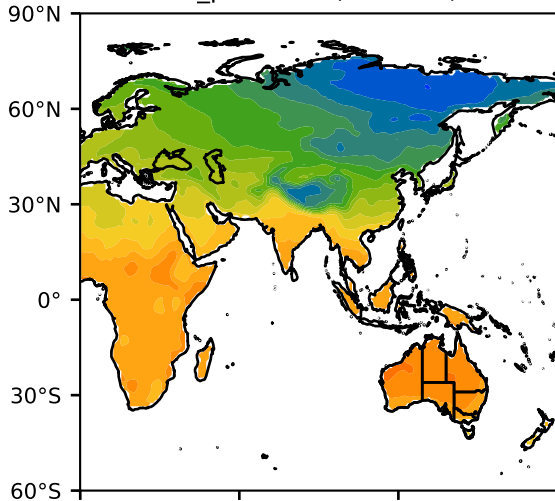

DECKv1b_piControl (181-200)

DegC

Max 31.78
Mean 4.78
Min -41.34

CRU Global Monthly Mean Observations

120°W 60°W
DegC