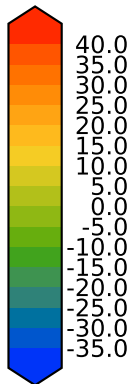

DECKv1b_piControl (181-200)

DegC

Max 31.78
Mean 4.78
Min -41.34

CRU Global Monthly Mean Observations

120°W 60°W
DegC