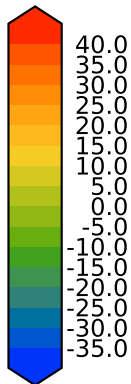

DECKv1b_piControl (181-200)

DegC

Max 30.17
Mean 12.20
Min -28.07

CRU Global Monthly Mean Observations

120°W

60°W
DegC