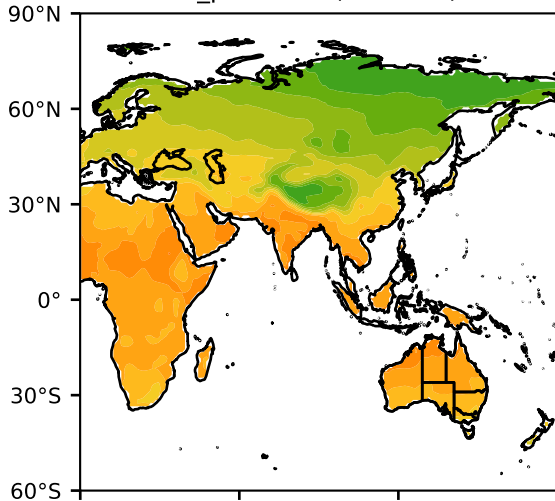

DECKv1b_piControl (181-200)

DegC

Max 30.17
Mean 12.20
Min -28.07

CRU Global Monthly Mean Observations

120°W

60°W
DegC