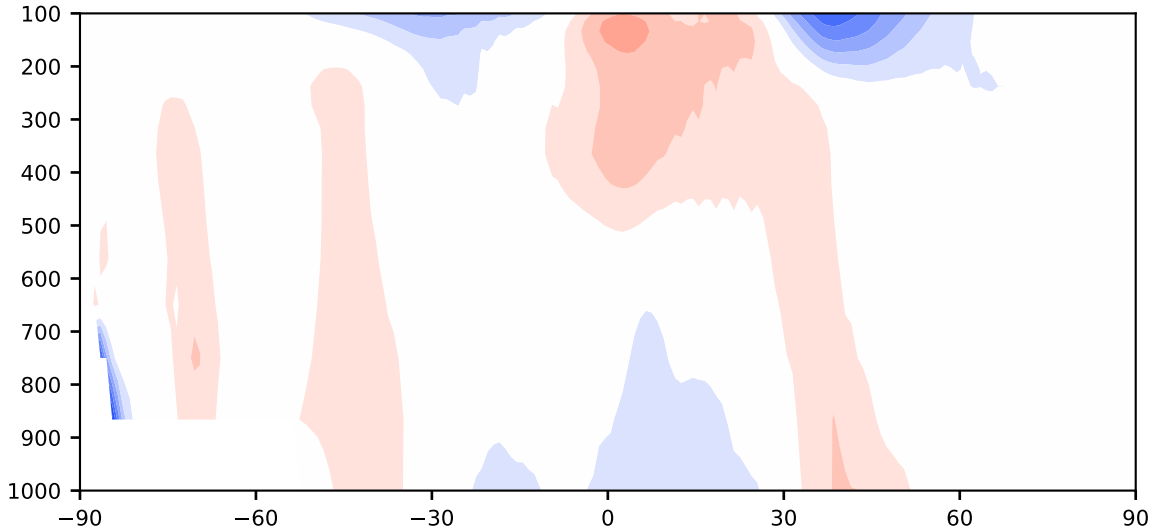

Model - Observations

Max 3.60
Mean 0.18
Min -7.44

RMSE 1.47
CORR 0.99