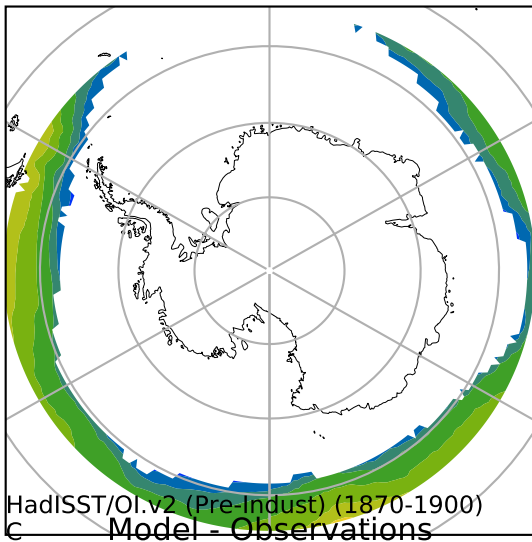

DECKv1b\_piControl (141-160)  
degC

Max 7.45  
Mean 1.88  
Min -1.34