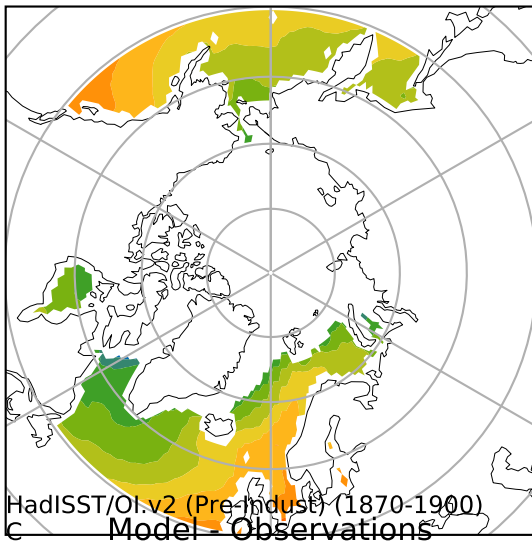

DECKv1b_piControl (141-160)
degC

Max 13.15
Mean 6.68
Min -0.45