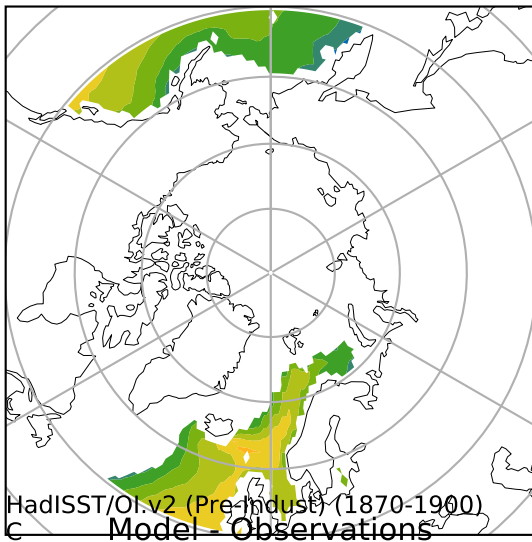

DECKv1b\_piControl (141-160)  
degC

Max 9.34  
Mean 4.30  
Min -0.36