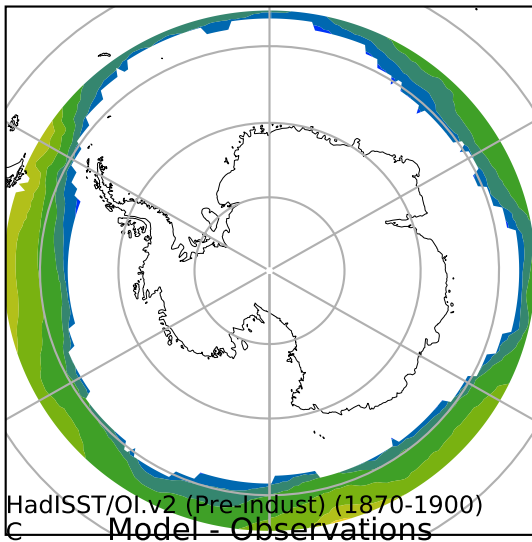

DECKv1b_piControl (141-160)
degC

Max 7.39
Mean 1.77
Min -1.48