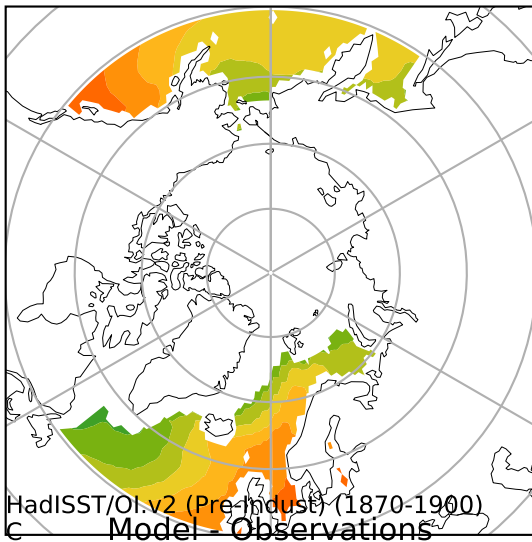

DECKv1b\_piControl (141-160)  
degC

Max 15.03  
Mean 8.12  
Min 2.11