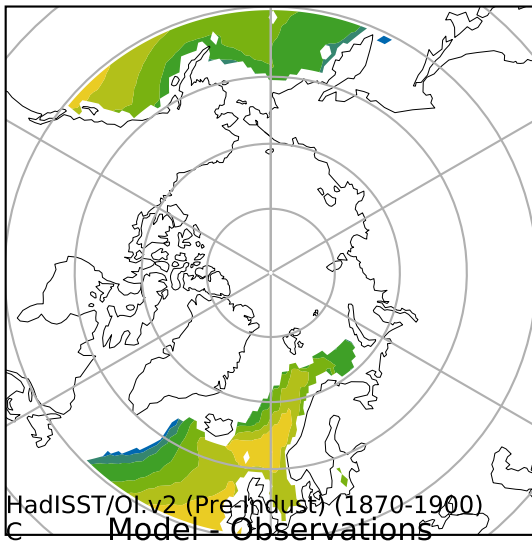

DECKv1b_piControl (141-160)
degC

Max 9.04
Mean 4.25
Min -0.68