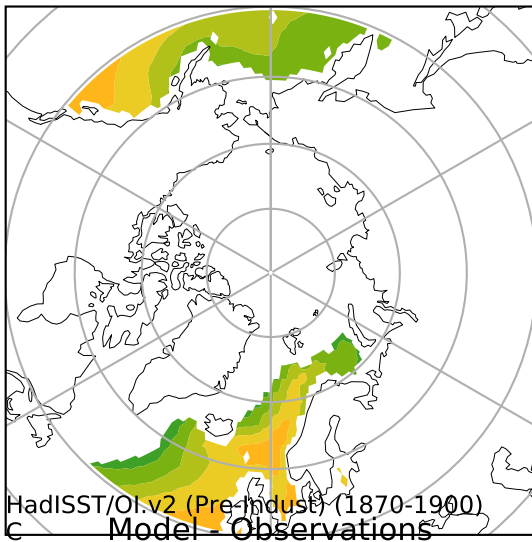

DECKv1b_piControl (141-160)
degC

Max 10.83
Mean 6.24
Min 1.57