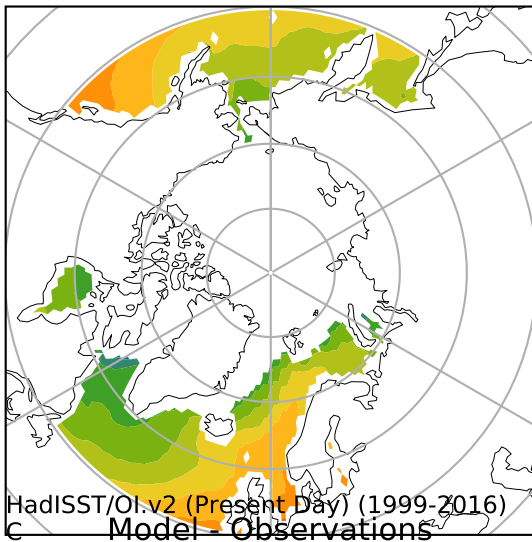

DECKv1b\_piControl (141-160)  
degC

Max 13.15  
Mean 6.68  
Min -0.45