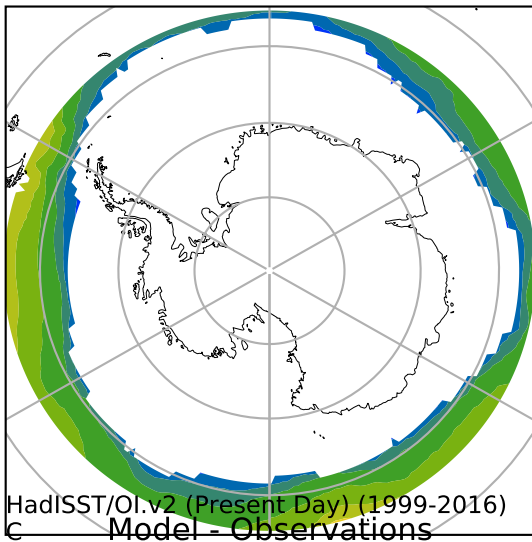

DECKv1b\_piControl (141-160)  
degC

Max 7.39  
Mean 1.77  
Min -1.48