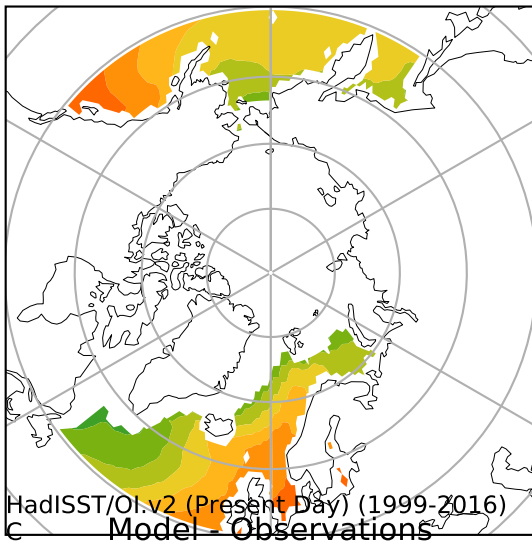

DECKv1b_piControl (141-160)
degC

Max 15.03
Mean 8.12
Min 2.11