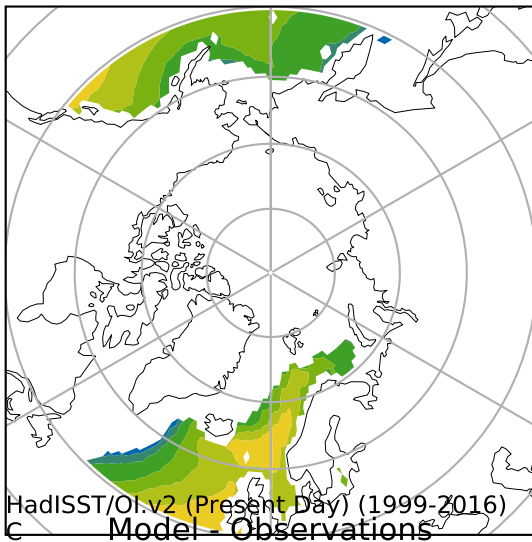

DECKv1b\_piControl (141-160)  
degC

Max 9.04  
Mean 4.25  
Min -0.68