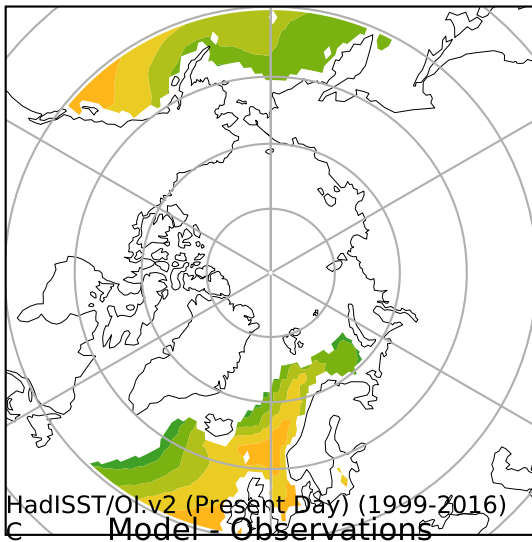

DECKv1b_piControl (141-160)
degC

Max 10.83
Mean 6.24
Min 1.57