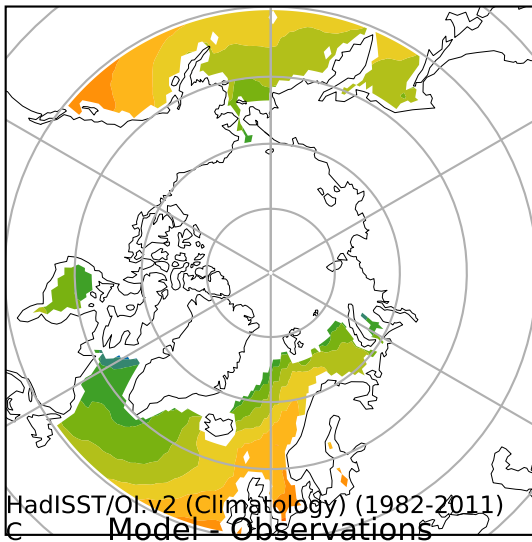

DECKv1b_piControl (141-160)
degC

Max 13.15
Mean 6.68
Min -0.45