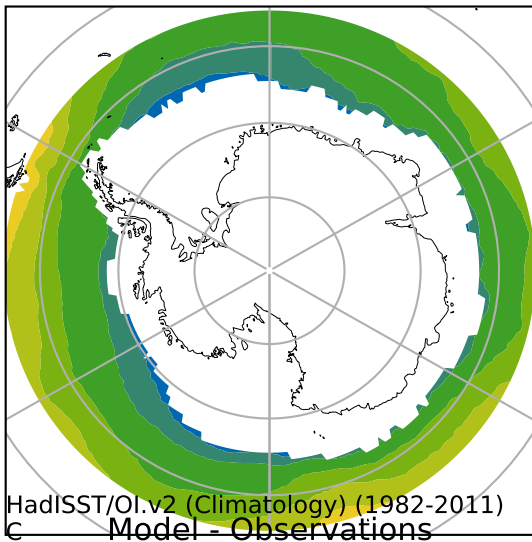

DECKv1b\_piControl (141-160)  
degC

Max 8.52  
Mean 2.78  
Min -0.98