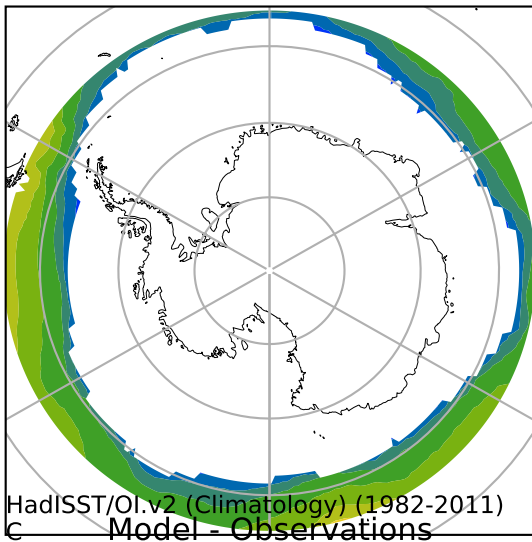

DECKv1b_piControl (141-160)
degC

Max 7.39
Mean 1.77
Min -1.48