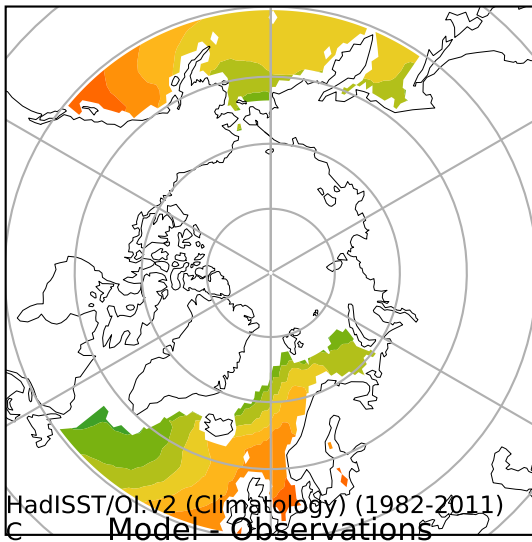

DECKv1b_piControl (141-160)
degC

Max 15.03
Mean 8.12
Min 2.11