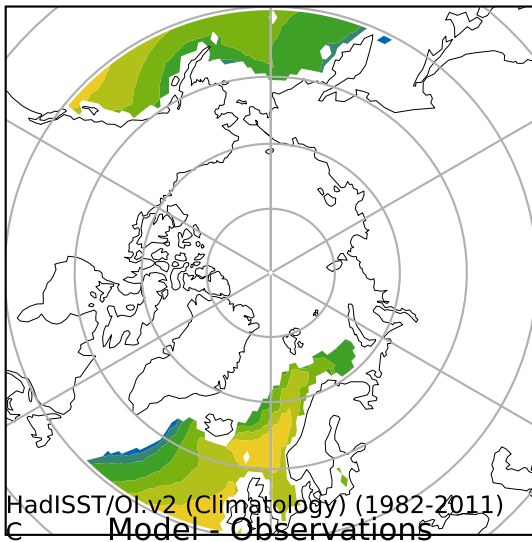

DECKv1b\_piControl (141-160)  
degC

Max 9.04  
Mean 4.25  
Min -0.68