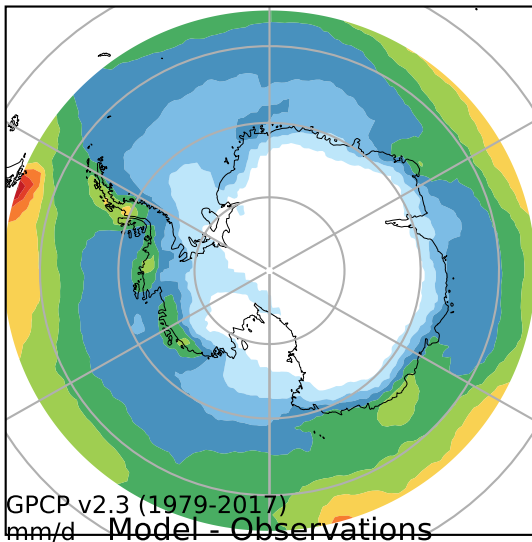

DECKv1b_piControl (141-160)
mm/day

Max 5.11
Mean 1.64
Min 0.04

GPCP v2.3 (1979-2017)
mm/d **Model - Observations**