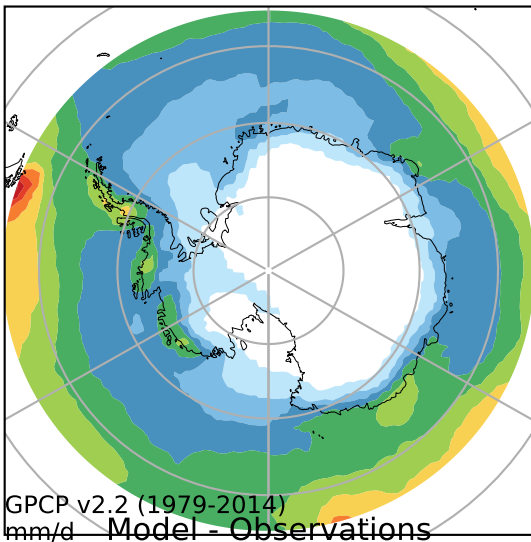

DECKv1b_piControl (141-160)
mm/day

Max 5.11
Mean 1.64
Min 0.04

GPCP v2.2 (1979-2014)
mm/d **Model - Observations**