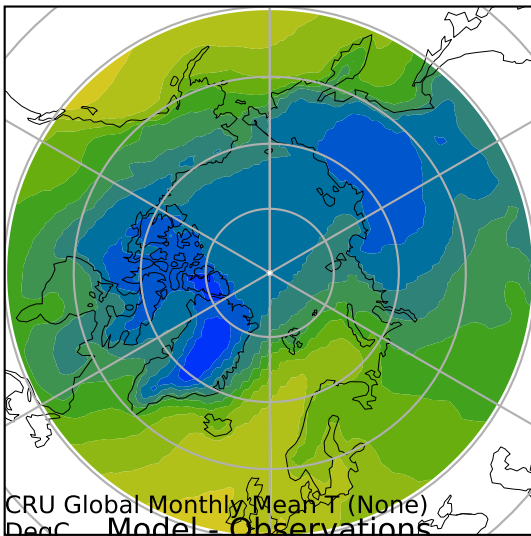

DECKv1b_piControl (141-160)

DegC

Max 7.21
Mean -15.75
Min -42.02