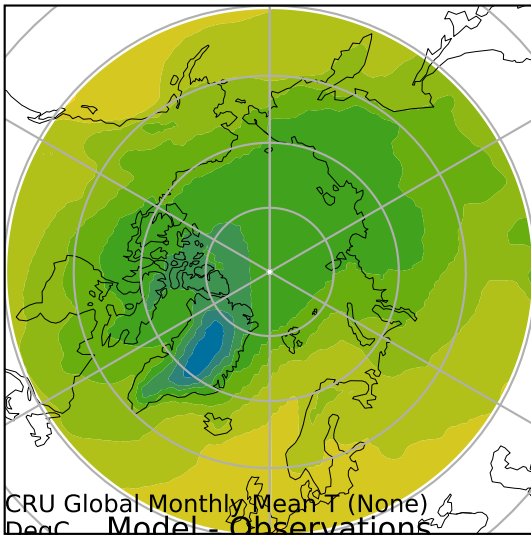

DECKv1b_piControl (141-160)

DegC

Max 10.27
Mean -3.90
Min -28.64