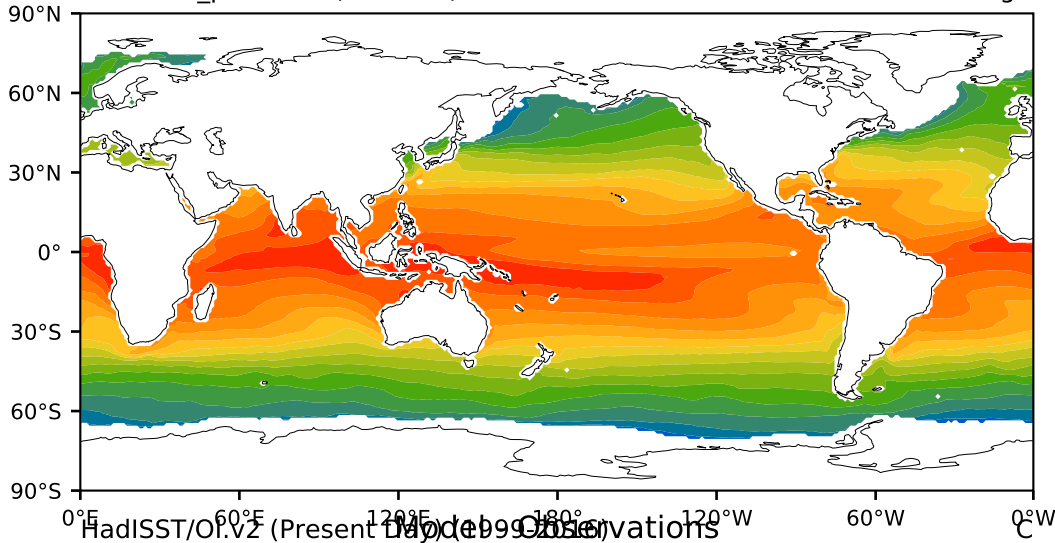

DECKv1b_piControl (141-160)

degC

Max 29.69
Mean 19.65
Min -0.98

29.0
28.0
26.0
24.0
22.0
20.0
18.0
15.0
12.0
9.0
6.0
3.0
1.0
0.0
-1.0