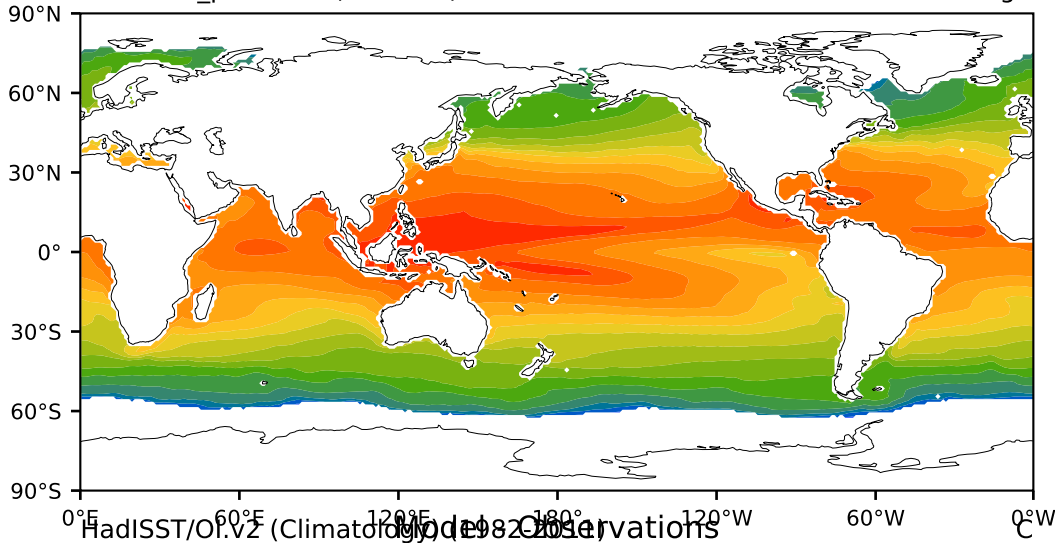

DECKv1b\_piControl (141-160)

degC

Max 29.87  
Mean 19.53  
Min -1.34

29.0  
28.0  
26.0  
24.0  
22.0  
20.0  
18.0  
15.0  
12.0  
9.0  
6.0  
3.0  
1.0  
0.0  
-1.0