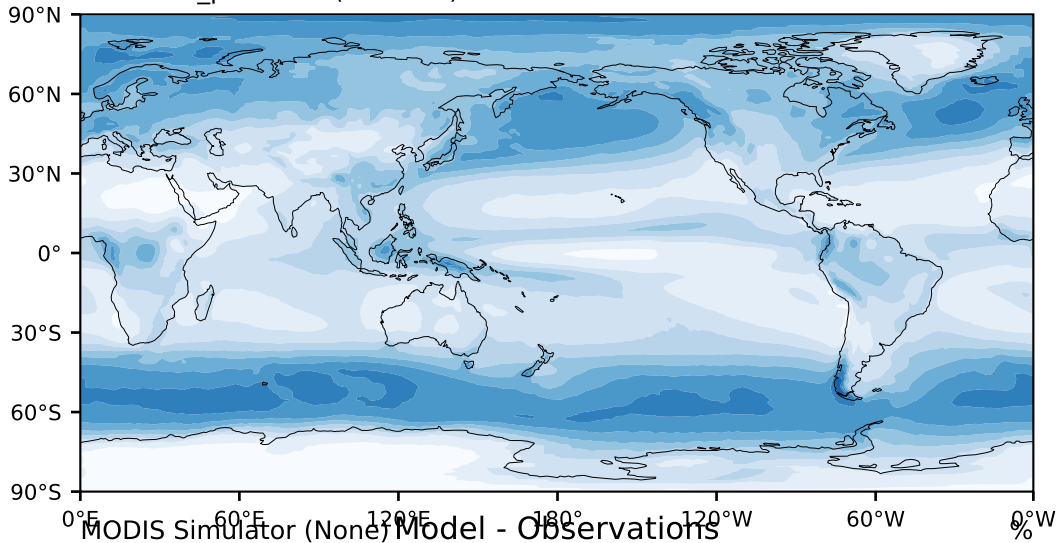

DECKv1b_piControl (141-160)

%

Max 81.93
Mean 30.52
Min 0.08

95.0
85.0
75.0
65.0
55.0
45.0
35.0
25.0
15.0
5.0