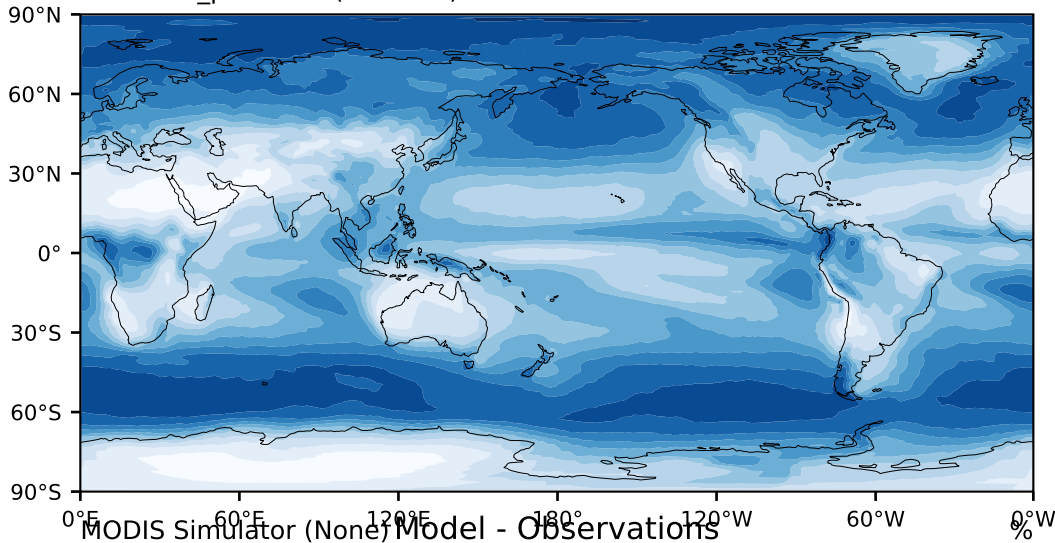

DECKv1b_piControl (141-160)

%

Max 95.81
Mean 50.56
Min 0.24

95.0
85.0
75.0
65.0
55.0
45.0
35.0
25.0
15.0
5.0