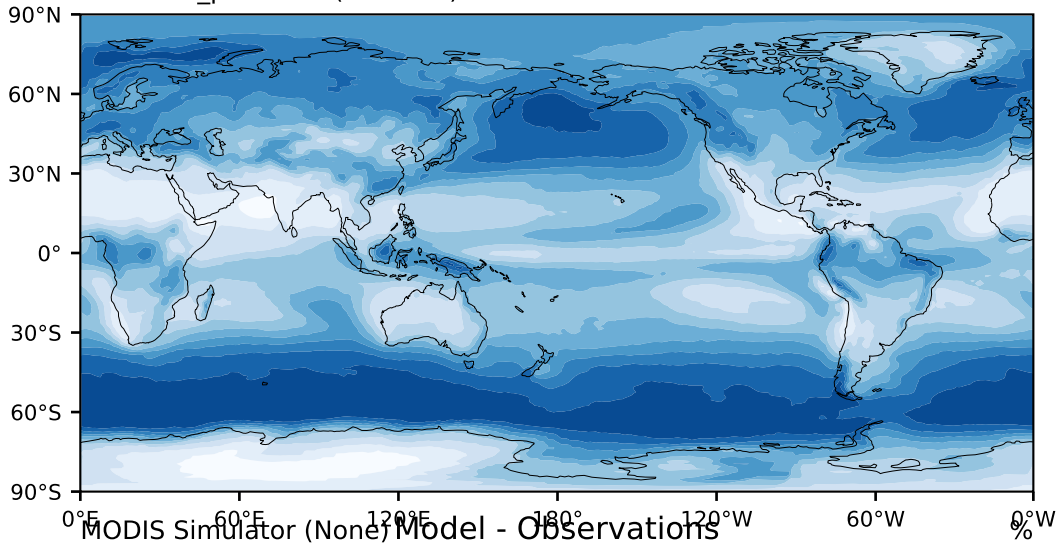

DECKv1b_piControl (141-160)

%

Max 93.26
Mean 49.39
Min 0.34

95.0
85.0
75.0
65.0
55.0
45.0
35.0
25.0
15.0
5.0