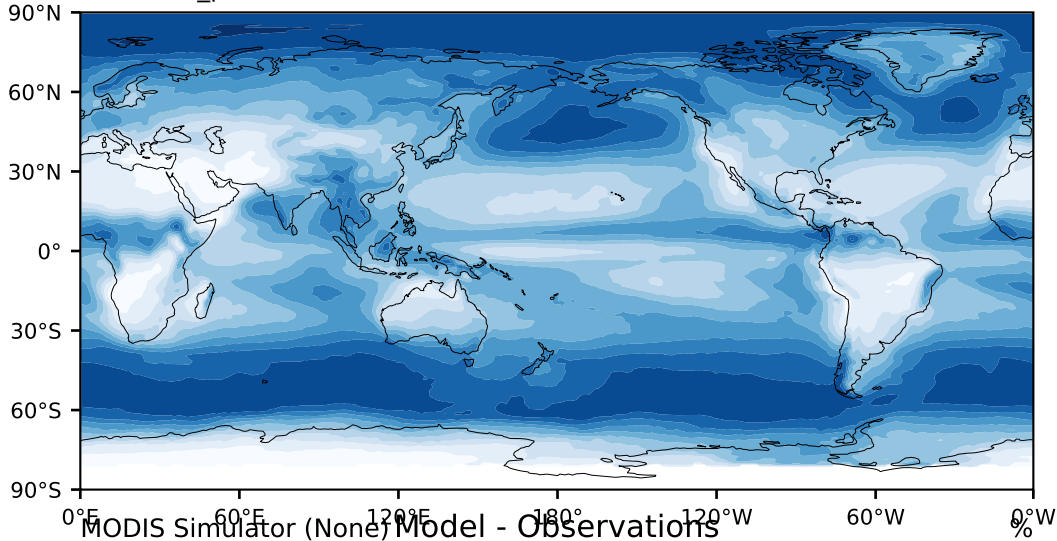

DECKv1b_piControl (141-160)

%

Max 95.75
Mean 50.28
Min 0.00

95.0
85.0
75.0
65.0
55.0
45.0
35.0
25.0
15.0
5.0