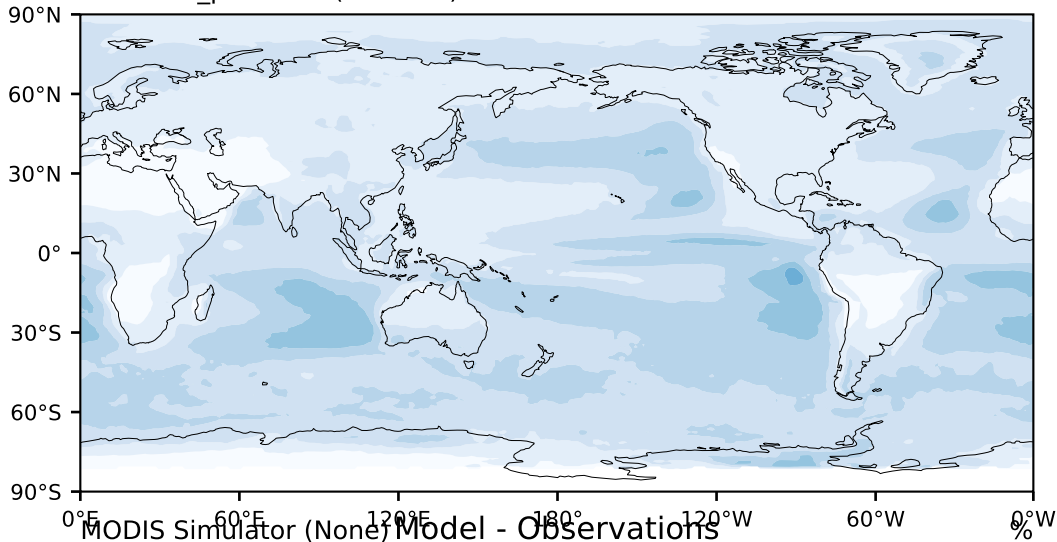

DECKv1b_piControl (141-160)

%

Max 48.87
Mean 19.06
Min 0.00

95.0
85.0
75.0
65.0
55.0
45.0
35.0
25.0
15.0
5.0