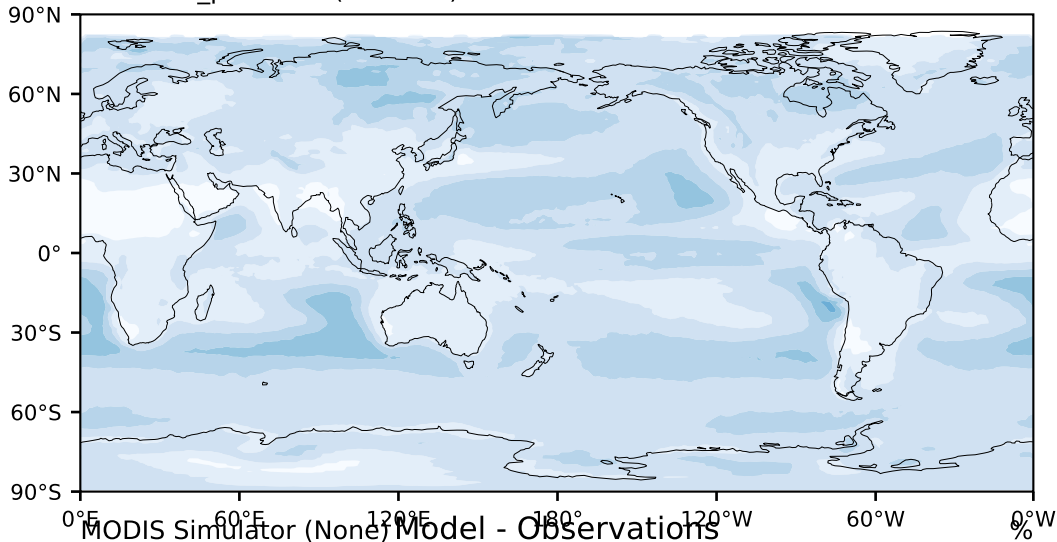

DECKv1b\_piControl (141-160)

%

Max 47.19  
Mean 19.57  
Min 0.05

95.0  
85.0  
75.0  
65.0  
55.0  
45.0  
35.0  
25.0  
15.0  
5.0