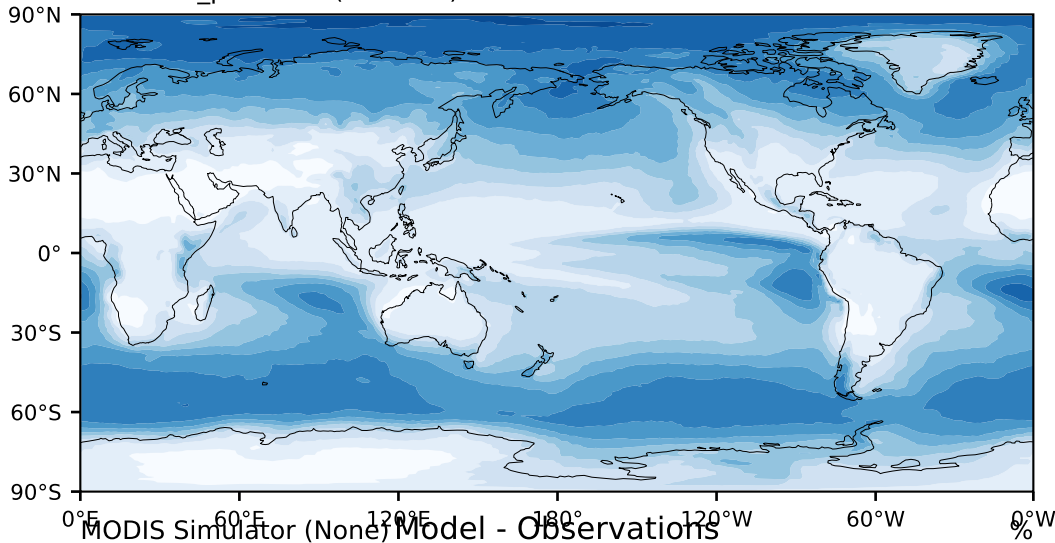

DECKv1b_piControl (141-160)

%

Max 86.88
Mean 34.76
Min 0.21

95.0
85.0
75.0
65.0
55.0
45.0
35.0
25.0
15.0
5.0