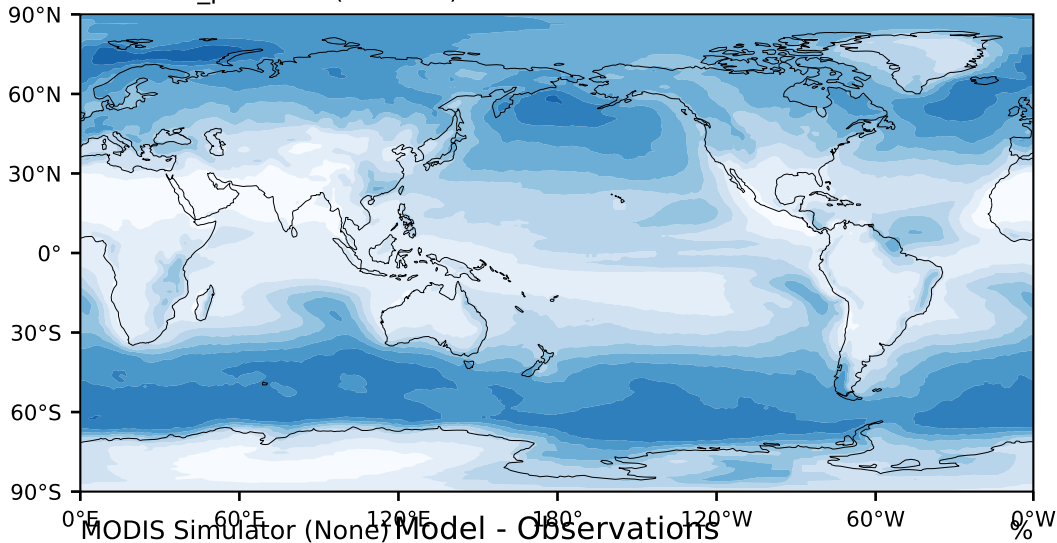

DECKv1b\_piControl (141-160)

%

Max 82.35  
Mean 32.70  
Min 0.33

95.0  
85.0  
75.0  
65.0  
55.0  
45.0  
35.0  
25.0  
15.0  
5.0