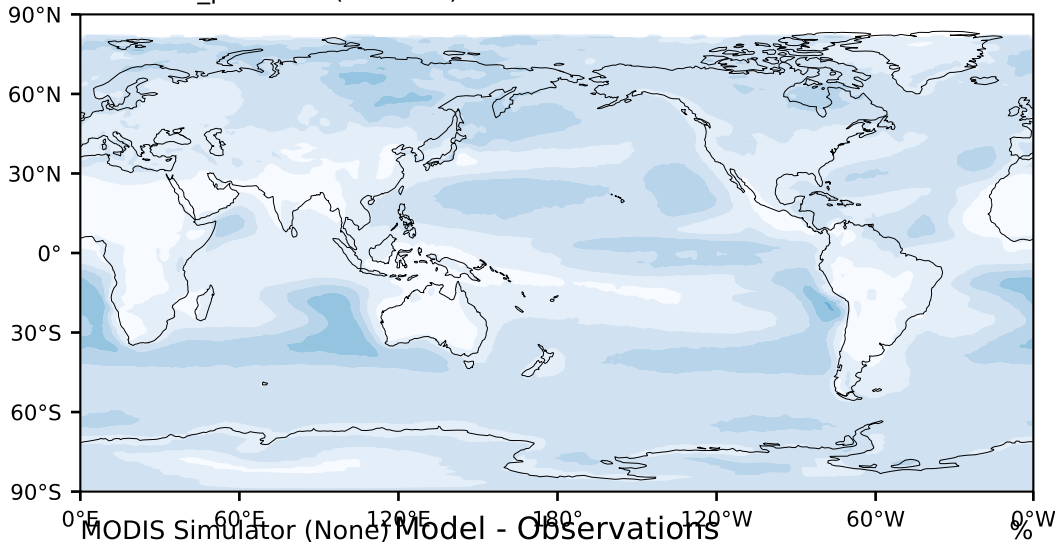

DECKv1b\_piControl (141-160)

%

Max 46.18  
Mean 16.25  
Min 0.05

95.0  
85.0  
75.0  
65.0  
55.0  
45.0  
35.0  
25.0  
15.0  
5.0