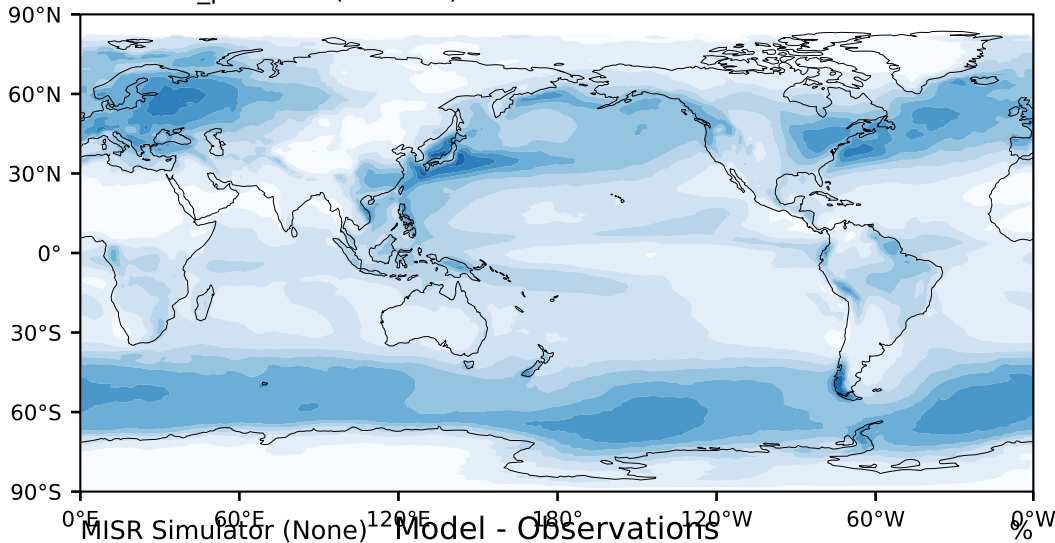

DECKv1b_piControl (141-160)

%

Max 86.63
Mean 24.88
Min 0.00

95.0
85.0
75.0
65.0
55.0
45.0
35.0
25.0
15.0
5.0