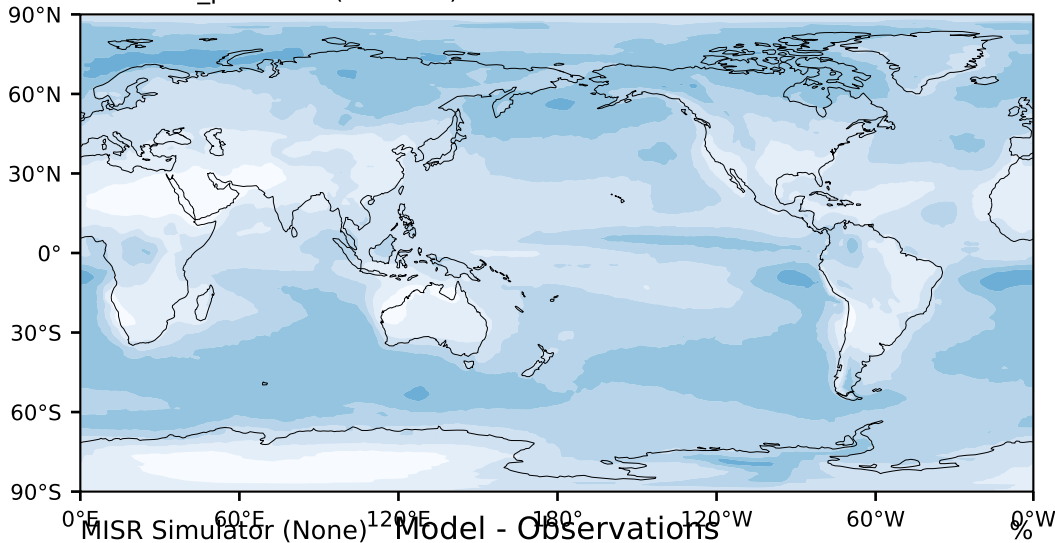

DECKv1b\_piControl (141-160)

%

Max 55.14  
Mean 25.73  
Min 0.15

95.0  
85.0  
75.0  
65.0  
55.0  
45.0  
35.0  
25.0  
15.0  
5.0