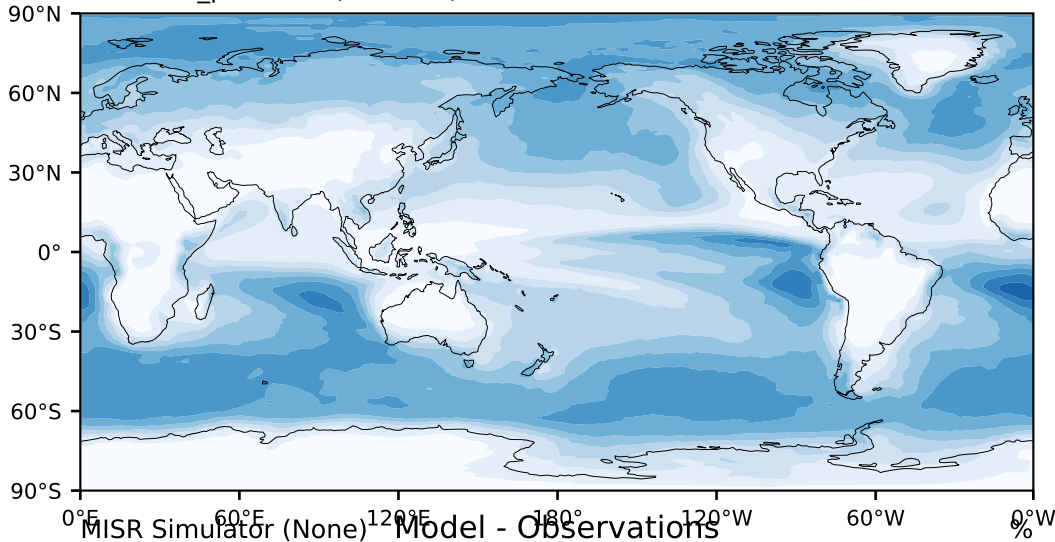

DECKv1b_piControl (141-160)

%

Max 81.51
Mean 29.49
Min 0.00

95.0
85.0
75.0
65.0
55.0
45.0
35.0
25.0
15.0
5.0