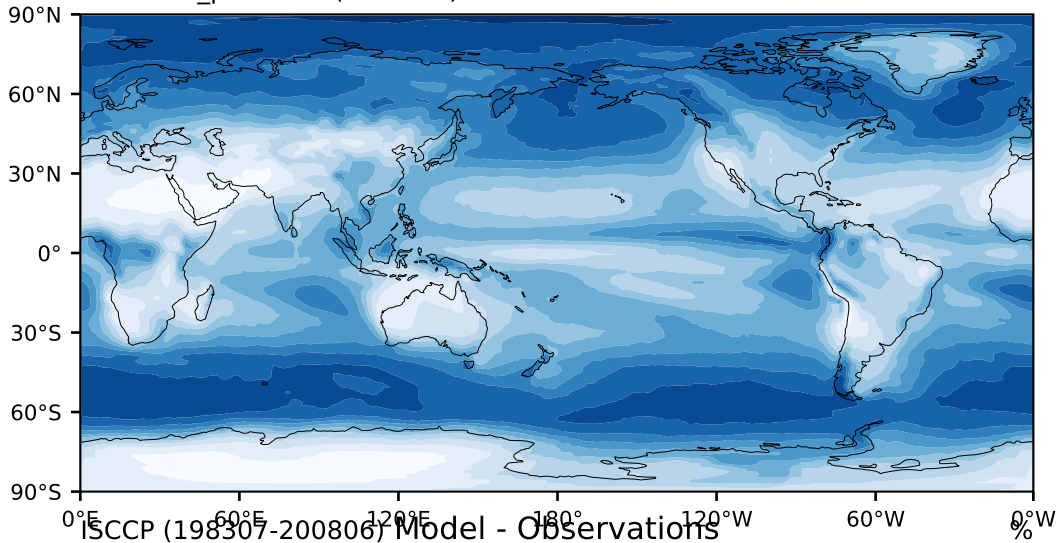

DECKv1b_piControl (141-160)

%

Max 96.73
Mean 50.55
Min 0.18

95.0
85.0
75.0
65.0
55.0
45.0
35.0
25.0
15.0
5.0